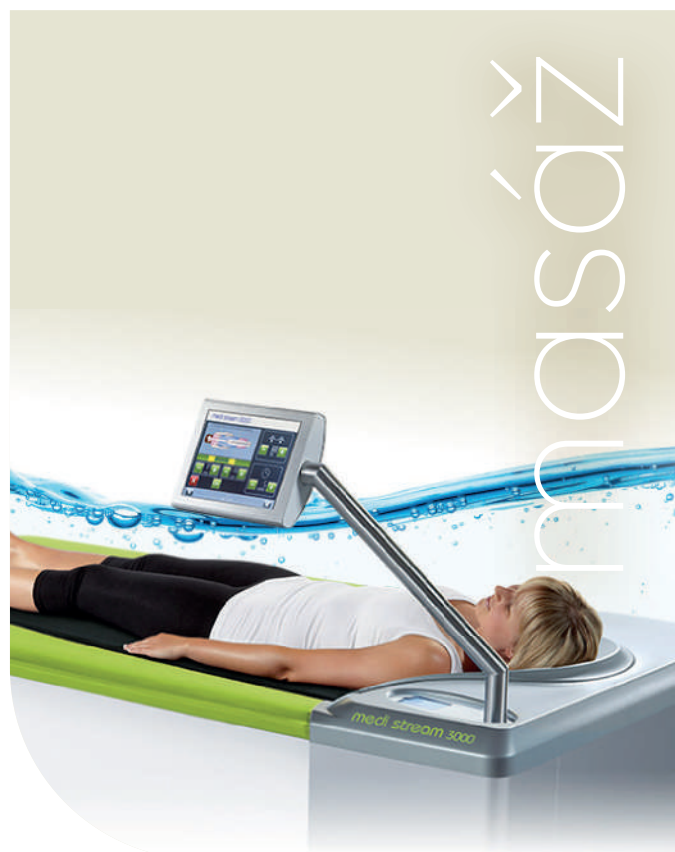

www.medi-spa.cz

Medical Spa Team

více info 

Suchá masážní vana Hydrojet

Hydrojet je mechanické masážní lůžko se systémem řízených vodních trysek, kdy přes speciální tenkou gumovou membránu dochází k masírování celého těla či jeho částí proudem vody. Masáž zvyšuje celkové prokrvení organismu a snižuje svalové napětí a přispívá k rychlejší regeneraci tkání. Klient je při masáži oblečen. Doporučujeme lehké bavlněné oblečení.