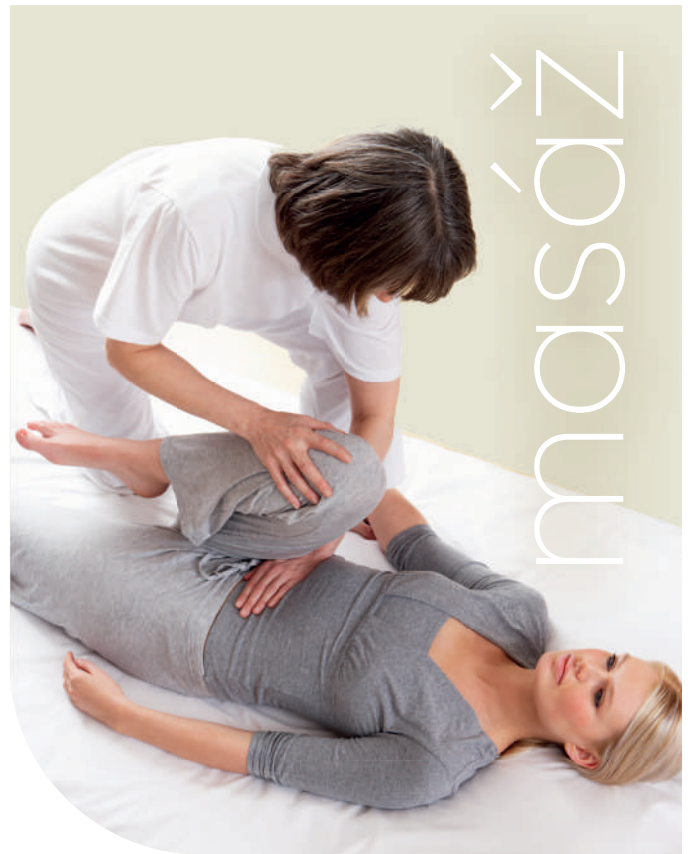

www.medi-spa.cz

Medical Spa Team

více info 

Sedativní masáž obličeje

Speciální masáž je klidovou procedurou podávanou na lůžku. Masér působí na reflexní body na hlavě, v obličeji a ve vlasech klienta, čímž navodí sedativní a uklidňující efekt. Blahodárné doteky na kůži díky masáži zlepšují prokrvení pokožky. Přes tlakové body dochází k uvolnění obličejového svalstva. Masáž působí i proti bolesti hlavy. Při masáži se používá mandlový olej značky ORGANIQUE.

Shiatsu masáž

Shiatsu je prastará japonská léčebná metoda s teoretickými základy v tradiční čínské medicíně. Jedná se o terapii zahrnující akupresuru, masážní hmaty, měkké techniky, mobilizace, trakce, reflexní terapii a relaxační techniky. Masér pracuje pomocí palců, prstů, loktů a kolen, a tím obnovuje energetickou rovnováhu těla. Na proceduru doporučujeme pohodlné volné bavlněné oblečení. Masáž se provádí na speciální matraci futon.