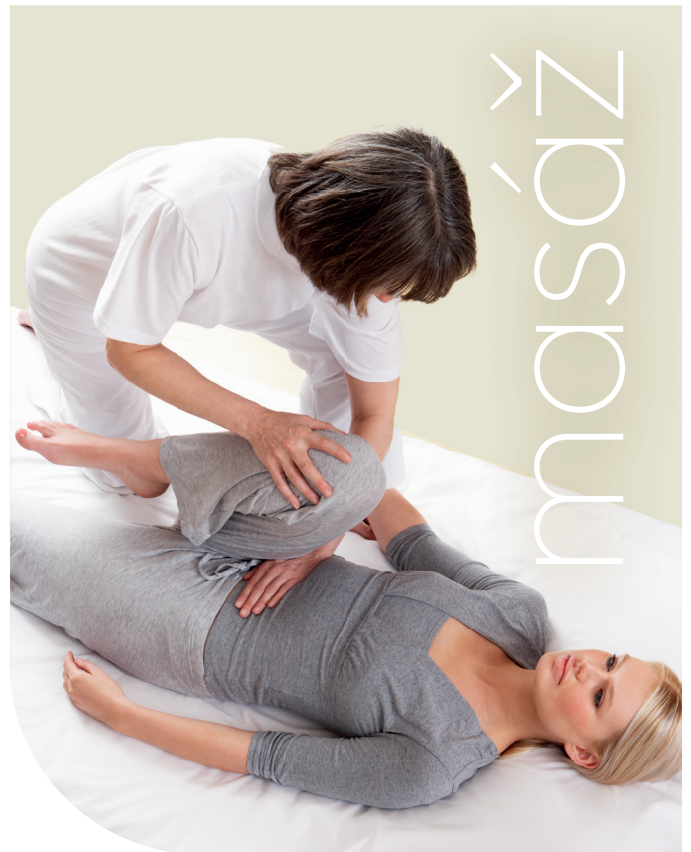

LÉČEBNÉ LÁZNĚ
Bohdaneč
Medical Spa

Shiatsu masáž

Shiatsu je prastará japonská léčebná metoda s teoretickými základy v tradiční čínské medicíně. Jedná se o terapii zahrnující akupresuru, masážní hmaty, měkké techniky, mobilizace, trakce, reflexní terapii a relaxační techniky. Masér pracuje pomocí palců, prstů, loktů a kolen, a tím obnovuje energetickou rovnováhu těla. Na proceduru doporučujeme pohodlné volné bavlněné oblečení. Masáž se provádí na speciální matraci futon.

 cena 2025

 čas

1200 Kč 60 minut

(z toho 55 min. masáž)

POZITIVNÍ ÚČINKY

- odstraňuje nespavost, deprese a bolesti hlavy
- zmírňuje napětí ve svazech
- působí proti bolestem zad, ramen a krční páteře
- podporuje volný tok tělesné energie